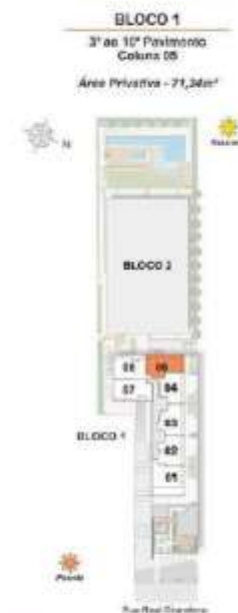

# 2 Quartos (1 Suíte) - 71,34m<sup>2</sup>

Bloco 1 – Col 5

Opção Cozinha fechada  
+ Bancada Complementar

Imagem Ilustrativa

# 3 Quartos (1 Suíte) - 78,62m<sup>2</sup>

Bloco 1 - Col 6

Opção Sala Ampliada

OPÇÃO COZINHA E SUÍTE  
+ BANHO COM PLUMBERIA

Imagem Ilustrativa