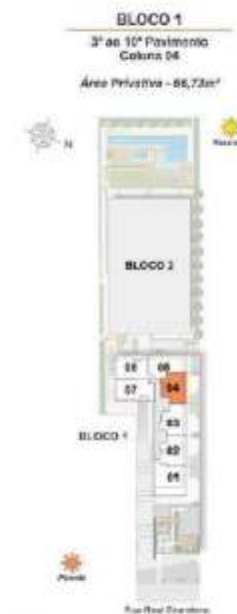

# 2 Quartos (1 Suíte) - 68,12m<sup>2</sup>

Bloco 1 – Col 3

Opção Cozinha fechada  
+ Bancada Complementar

Imagem Ilustrativa

# 2 Quartos (1 Suíte) – 66,73m<sup>2</sup>

Bloco 1 – Col 4

Opção Cozinha fechada  
+ Bancada Complementar

Imagem Ilustrativa

# 2 Quartos (1 Suíte) - 71,34m<sup>2</sup>

Bloco 1 – Col 5

Opção Cozinha fechada  
+ Bancada Complementar

Imagem Ilustrativa