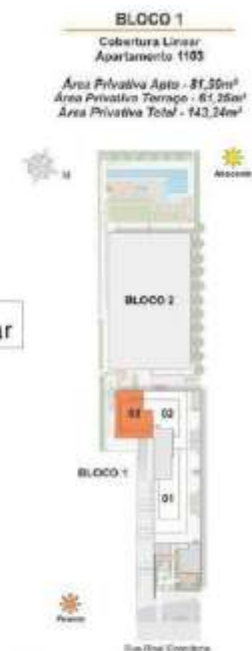

# 3 Quartos (3 Suítes) - Cobertura Linear – 203,84m<sup>2</sup>

Bloco 1 – 110 1

Imagem Ilustrativa

# 3 Quartos (3 Suítes) - Cobertura Linear – 156,61m<sup>2</sup>

Bloco 1 – 1102

Opção Sala Ampliada

Opção Cozinha integrada  
+ Bancada Complementar

Imagem Ilustrativa

# 3 Quartos (3 Suítes) - Cobertura Linear – 143,24m<sup>2</sup>

Bloco 1 – 1103

Opção Bancada Complementar

Imagem Ilustrativa

**Vendas:**

**Lançamentos-RJ**

**21 4111-6101**

<https://lancamentos-rj.com/lancamento/you-botafogo-rua-real-grandeza/>